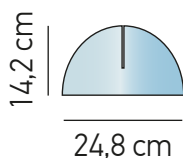

Mampara de seguridad

Separador fabricado en metacrilato transparente de 4 mm para la protección detrás de mostradores y puntos de venta.

Modelo 1

50X66 cm

Medidas mampara
1 ud. incl.

Medidas
peana
2 uds. incl.

Previsualización
de la pieza montada_

Medidas_

Ancho 50 cm
Alto 66 cm
Prof. 24,8 cm

Material_

metacrilato 4 mm

Montaje_

sistema de encastre

Modelo 2

66x75 cm

Medidas mampara
1 ud. incl.

Medidas
peana
2 uds. incl.

Previsualización
de la pieza montada_

Medidas_

Ancho 66 cm
Alto 75 cm
Prof. 24,8 cm

Material_

metacrilato 4 mm