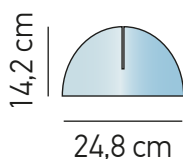

Mampara de seguridad

Separador fabricado en metacrilato transparente de 4 mm para la protección detrás de mostradores y puntos de venta.

Modelo 1

50X66 cm

Medidas mampara
1 ud. incl.

Medidas
peana
2 uds. incl.

Previsualización
de la pieza montada_

Medidas_

Ancho 50 cm
Alto 66 cm
Prof. 24,8 cm

Material_

metacrilato 4 mm

Montaje_

sistema de encastre

Modelo 2

66x75 cm

Medidas mampara
1 ud. incl.

Medidas
peana
2 uds. incl.

Previsualización
de la pieza montada_

Medidas_

Ancho 66 cm
Alto 75 cm
Prof. 24,8 cm

Material_

metacrilato 4 mm