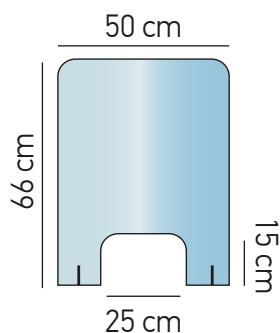

Mampara de seguridad

Separador fabricado en metacrilato transparente de 4 mm para la protección detrás de mostradores y puntos de venta.

Modelo 1

50X66 cm

Medidas mampara
1 ud. incl.

Medidas
peana
2 uds. incl.

Previsualización
de la pieza montada_

Medidas_

Ancho 50 cm
Alto 66 cm
Prof. 24,8 cm

Material_

metacrilato 4 mm

Montaje_

sistema de encastre

Modelo 2

66x75 cm

Medidas mampara
1 ud. incl.

Medidas
peana
2 uds. incl.

Previsualización
de la pieza montada_

Medidas_

Ancho 66 cm
Alto 75 cm
Prof. 24,8 cm

Material_

metacrilato 4 mm