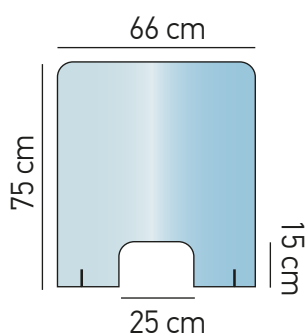

Mampara de seguridad

Separador fabricado en metacrilato transparente de 4 mm para la protección detrás de mostradores y puntos de venta.

Modelo 1

50X66 cm

Medidas mampara
1 ud. incl.

Medidas
peana
2 uds. incl.

Previsualización
de la pieza montada_

Medidas_

Ancho 50 cm
Alto 66 cm
Prof. 24,8 cm

Material_

metacrilato 4 mm

Montaje_

sistema de encastre

Modelo 2

66x75 cm

Medidas mampara
1 ud. incl.

Medidas
peana
2 uds. incl.

Previsualización
de la pieza montada_

Medidas_

Ancho 66 cm
Alto 75 cm
Prof. 24,8 cm

Material_

metacrilato 4 mm